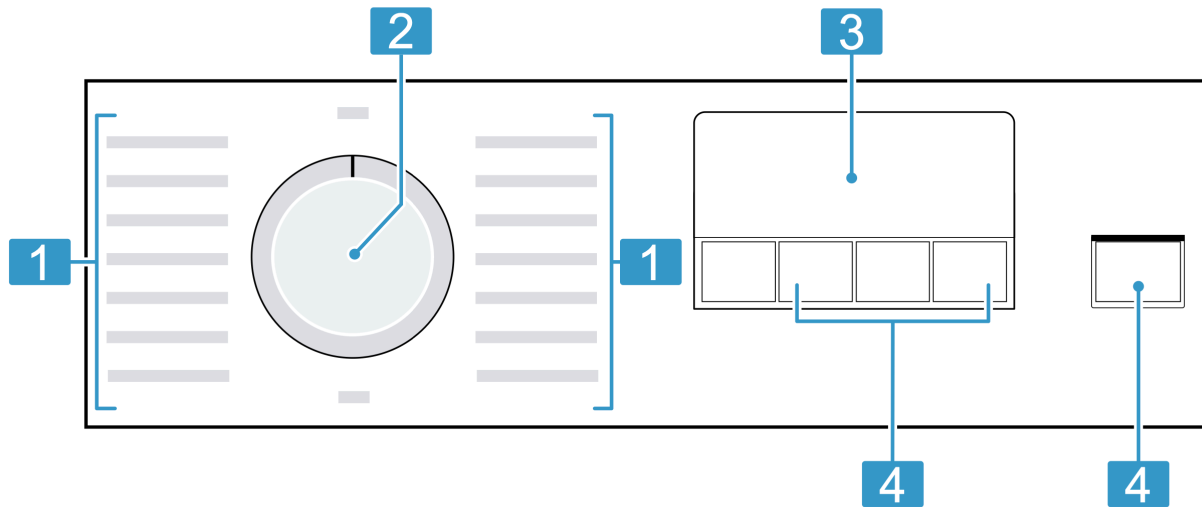

Wasmachine

Klik [hier](#) om naar een uitgebreide handleiding op de site van Bosch te gaan

- 1 - Programma's
- 2 - Programmakiezer
- 3 - Display
- 4 - Toetsen (zie toelichting hieronder)

Toetsen

Toets	Keuze	Beschrijving
Start / Bijvullen	■ starten ■ annuleren ■ pauzeren	Programma starten, annuleren of pauzeren.
Speed Perfect	■ activeren ■ Deactiveren	Wassen met verkorte tijdsduur activeren of deactiveren. Aanwijzing Het energieverbruik wordt hoger. Het wasresultaat wordt daardoor niet beïnvloed.
Klaar in	1 - 24 uur	Het programma-einde vastleggen. De programmaduur is reeds in het ingestelde aantal uren inbegrepen. Na de start van het programma wordt de programmaduur weergegeven.
⊖	- - - - 1400	Het centrifugetoerental aanpassen of - - - (spielstop) activeren. Met de selectie - - - wordt het water aan het einde van de wascyclus niet afgepompt en het centrifugeren gedeactiveerd. Het wasgoed blijft in het spoelwater liggen.
🔒 3 sec.	■ activeren ■ deactiveren	Het kinderslot activeren of deactiveren. De bedieningspanelen tegen per ongeluk bedienen beveiligen. Werd het kinderslot geactiveerd en het apparaat uitgeschakeld, dan blijft het kinderslot geactiveerd. → "Kinderslot", Pagina 36